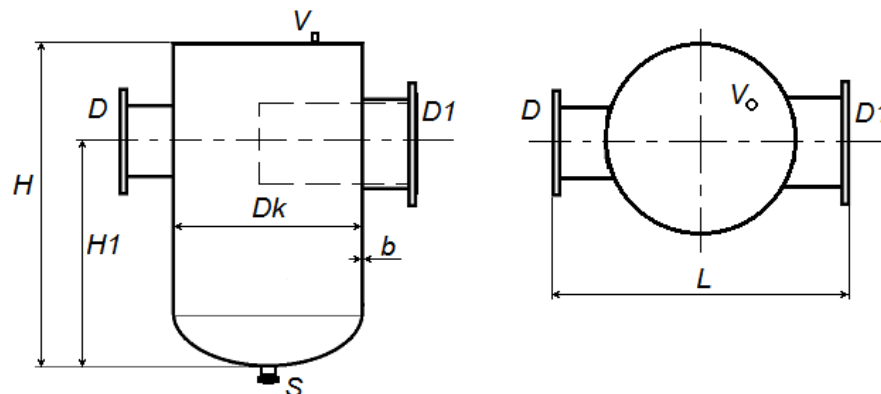

3. Основные характеристики грязевиков ТС-569

Обозначение	Ру, МПа	Dy, мм	Dk	D	D1	H	H1	L	Масса, кг			
ТС-569.00.000	2,5	40	159	45	57	360	260	345	17,1			
ТС-569.00.000-01		50		76	410				290	365	19,5	
ТС-569.00.000-02		65	219	76	89	490	340	425	30,7			
ТС-569.00.000-03		80		108	525				375	36,4		
ТС-569.00.000-04		100		133	620				450	525	69,6	
ТС-569.00.000-05		125	325	133	159	690	470	525	78,6			
ТС-569.00.000-06		150		194	875				550	650	118,0	
ТС-569.00.000-07	200	530		219	273				1120	700	850	266,7
ТС-569.00.000-08	1,6	40	159	45	57	360	260	345	16,3			
ТС-569.00.000-09		50		76	410				290	365	19,4	
ТС-569.00.000-10		65	219	76	89	490	340	425	29,4			
ТС-569.00.000-11		80		108	525				375	33,5		
ТС-569.00.000-12		100		133	620				450	525	62,2	
ТС-569.00.000-13		125	325	133	159	690	470	525	70,4			
ТС-569.00.000-14		150		194	875				550	650	114,9	
ТС-569.00.000-15	200	530		219	273				1105	700	850	201,9

* - размеры грязевика могут незначительно отличаться от указанных в таблице.

* - производитель имеет право вносить изменения в конструкцию грязевика, не влияющие на его технические характеристики.

4. Эскиз грязевика

Изготовитель вправе вносить изменения в конструкцию грязевика.

5. Гарантийные обязательства

Гарантированный срок службы грязевика: 12 месяцев.

Срок эксплуатации грязевиков ТС-569: до 20 лет.

Дата изготовления: «___» _____ 2013 г.

По вопросам продаж и поддержки обращайтесь:

Архангельск (8182)63-90-72	Калининград (4012)72-03-81	Нижний Новгород (831)429-08-12	Смоленск (4812)29-41-54
Астана +7(7172)727-132	Калуга (4842)92-23-67	Новокузнецк (3843)20-46-81	Сочи (862)225-72-31
Белгород (4722)40-23-64	Кемерово (3842)65-04-62	Новосибирск (383)227-86-73	Ставрополь (8652)20-65-13
Брянск (4832)59-03-52	Киров (8332)68-02-04	Орел (4862)44-53-42	Тверь (4822)63-31-35
Владивосток (423)249-28-31	Краснодар (861)203-40-90	Оренбург (3532)37-68-04	Томск (3822)98-41-53
Волгоград (844)278-03-48	Красноярск (391)204-63-61	Пенза (8412)22-31-16	Тула (4872)74-02-29
Вологда (8172)26-41-59	Курск (4712)77-13-04	Пермь (342)205-81-47	Тюмень (3452)66-21-18
Воронеж (473)204-51-73	Липецк (4742)52-20-81	Ростов-на-Дону (863)308-18-15	Ульяновск (8422)24-23-59
Екатеринбург (343)384-55-89	Магнитогорск (3519)55-03-13	Рязань (4912)46-61-64	Уфа (347)229-48-12
Иваново (4932)77-34-06	Москва (495)268-04-70	Самара (846)206-03-16	Челябинск (351)202-03-61
Ижевск (3412)26-03-58	Мурманск (8152)59-64-93	Санкт-Петербург (812)309-46-40	Череповец (8202)49-02-64
Казань (843)206-01-48	Набережные Челны (8552)20-53-41	Саратов (845)249-38-78	Ярославль (4852)69-52-93

Единый адрес: tkt@nt-rt.ru

Веб-сайт: www.ttk.nt-rt.ru